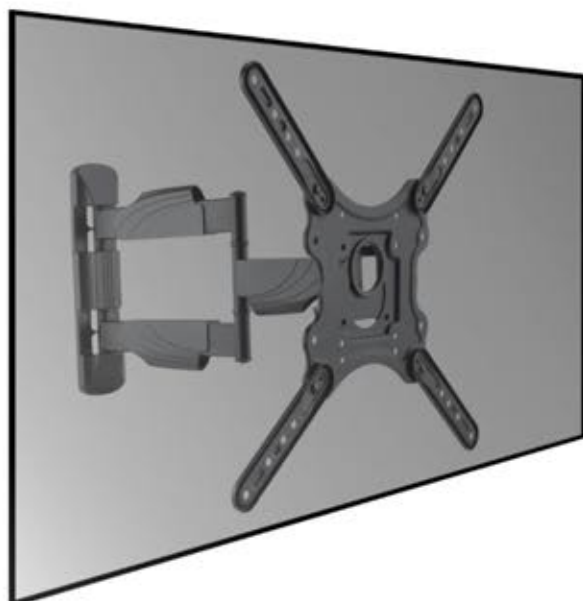

# TV MUURBEUGEL

## FULL MOTION

WME102

Deze full motion muurbeugel, met dubbele arm is geschikt voor de meeste 23"-55" tv's. De ingebouwde niveauregeling biedt 3° speling naar rechts en naar links om ervoor te zorgen dat het scherm perfect waterpas hangt. Deze muurbeugel wordt compleet geleverd met geïntegreerde kabelmanagement en decoratieve covers om voor een elegante en nette uitstraling zorgen.

- Full motion muurbeugel geschikt voor 23"-55" televisies tot 35 kg
- 180° draaibaar (afhankelijk van formaat televisie)
- +5°/-8° kantelbaar
- Afstand tot de muur 58 – 512 mm
- Kabelmanagement d.m.v. decoratieve covers
- Klaar voor montage, een ruim assortiment aan montagematerialen zijn inbegrepen.

### VESA

100x100 / 200x100 / 200x200 / 200x300 / 200x400 / 300x200 / 300x300 / 300x400  
400x200 / 400x300 / 400x400