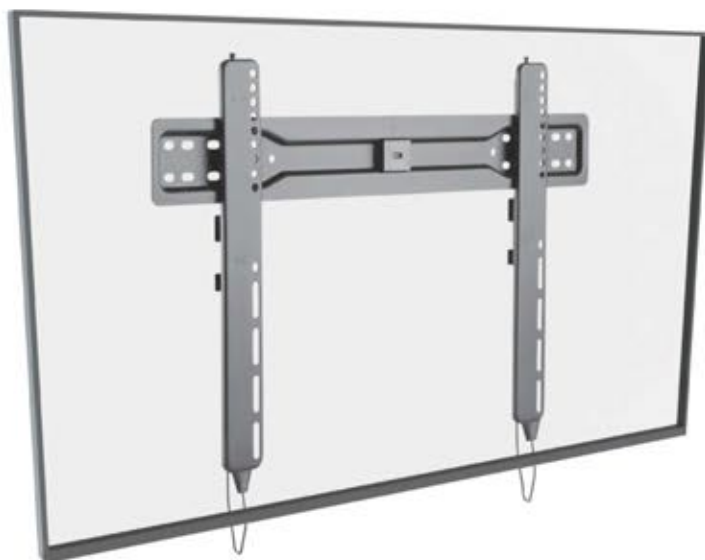

TV MUURBEUGEL

ULTRA SLIM FIXED

WMF204

De televisie hangt nooit meer scheef. De nieuwe Cavus premium muurbeugels beschikken over een waterpas correctie. Zelfs na het monteren kun je deze muurbeugels alsnog waterpas afstellen. Zo ziet de televisie er fantastisch uit.

- Een ultra slimme muurbeugel geeft die fantastische uitstraling aan televisies.
- Een geïntegreerde waterpas en waterpas correctie zorgen ervoor dat de televisie altijd recht hangt. Zelfs na het monteren!
- Met het veilige klik-vast system vergrendel je de televisie. Met het magnetische koord ontgrendel je deze wanneer je bijvoorbeeld iets wilt aansluiten.
- Het ruime VESA patroon (75x75 - 600x400) is geschikt voor bijna alle televisies.
- Klaar voor montage, een ruim assortiment aan montagematerialen zijn inbegrepen.

37 - 70
INCH

ULTRA SLIM
18MM

MAX.
35 KG

WATERPAS
CORRECTIE

4X GEWICHT
GETEST

LIMITED
FIVE-YEAR