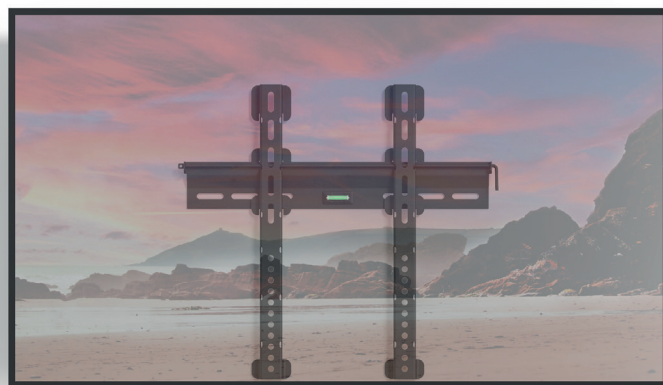

GESCHIKT VOOR 32-70" TV'S TOT 55 KG

## PRODUCT OMSCHRIJVING

De WMF044 is een vlakke muurbeugel die perfect is als je geen behoefte hebt om jouw TV te draaien of te kantelen. Er zit in de WMF044 een waterpas ingebouwd om een rechte installatie te garanderen en voor de mensen die de beugel in het openbaar plaatsen kan er ook een slot bevestigd worden om diefstal te voorkomen (slot niet inbegrepen). De muurbeugel is getest met ten minste drie maal zijn aangegeven maximale draaggewicht.

- Vlakke muurbeugel voor TV's (32-70 Inch).
- Met ingebouwde waterpas.
- Met safety lock bar.
- Max draaggewicht: 55kg.
- Slechts 19mm van de muur.

DRAAG  
KRACHT

GESCHIKT  
75-400

TELEVISIE  
MAAT

EENVOUDIGE  
INSTALLATIE