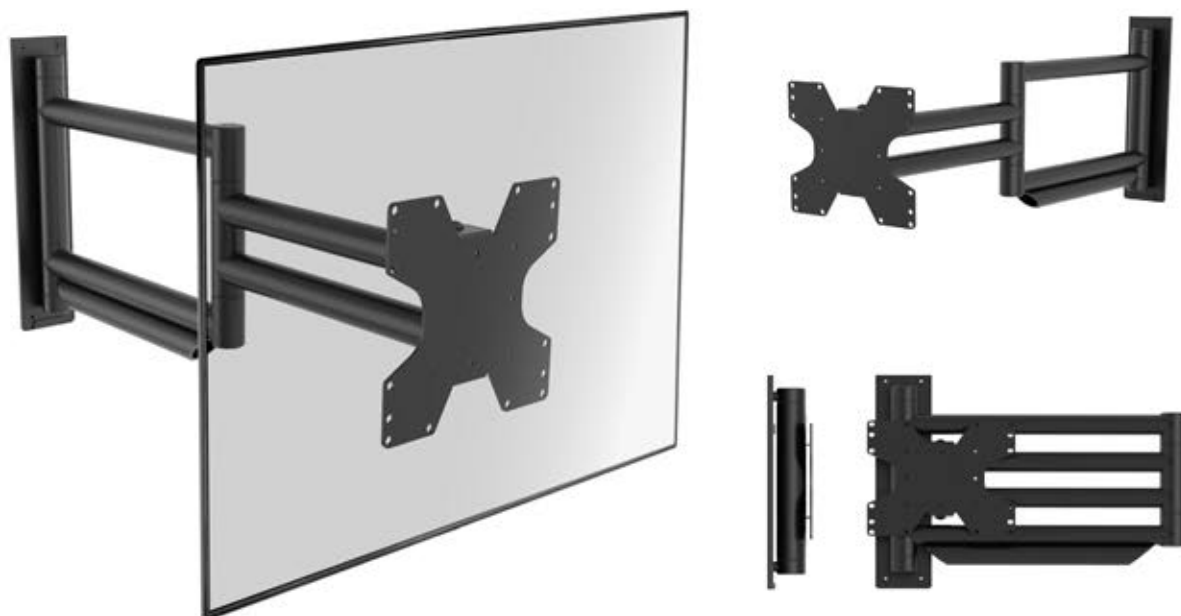

GESCHIKT VOOR 37-55 INCH TELEVISIES  
T/M 25 KG

## PRODUCT OMSCHRIJVING

Deze TV muurbeugel staat bij ons bekend om zijn moderne en luxe uitstraling. De muurbeugel is gemaakt van hoogwaardig staal en zeer geschikt voor een design interieur. De arm van deze muurbeugel is extra lang waardoor je de televisie ver van de muur kan positioneren. Perfect voor situaties waar je meer afstand moet overbruggen. Zo zorg je voor een optimaal kijkplezier vanuit meerdere plekken in de kamer.

- Premium muurbeugel waarmee de televisie stevig en stijlvol aan de wand hangt;
- Ook verkrijgbaar in andere formaten, voor kleinere televisies en met kortere arm;
- Speciaal ontworpen om de televisie in elk gewenste kijkhoek te draaien;
- 160° draaibaar (afhankelijk van formaat televisie);
- Direct te installeren, montagematerialen worden meegeleverd.

DRAAG  
KRACHT

GESCHIKT  
100-400

TELEVISIE  
MAAT

EENVOUDIGE  
INSTALLATIE

MUURAFSTAND  
65 - 800 MM

GARANTIE  
5 JAAR