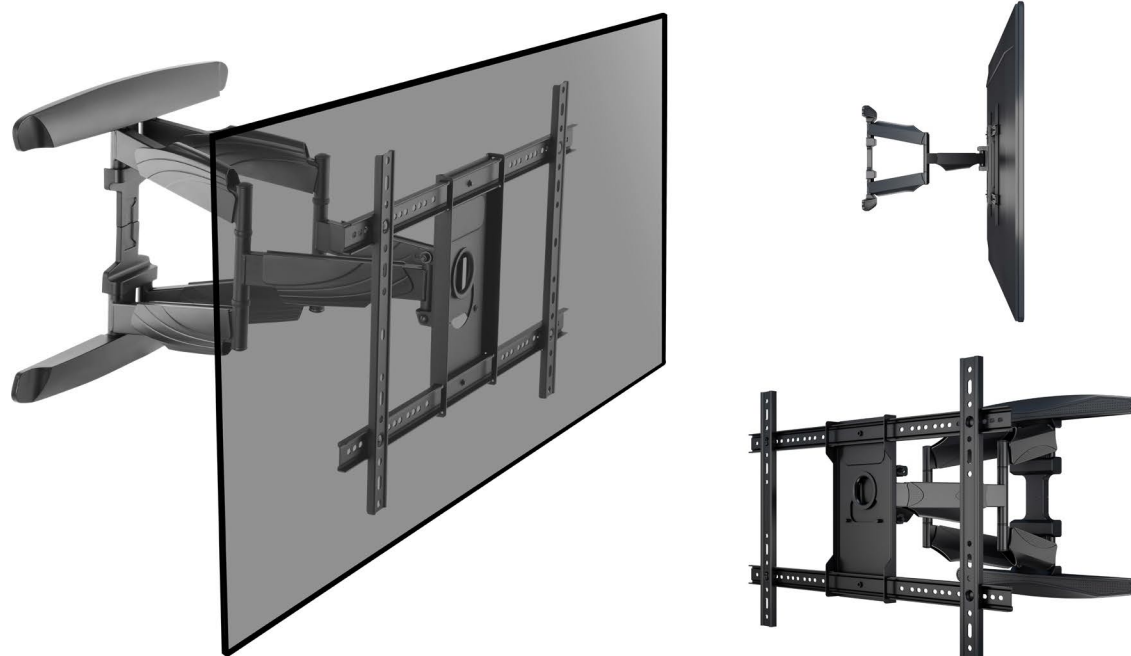

GESCHIKT VOOR 37 TOT 70 INCH TELEVISIES  
TOT 45 KG

## PRODUCT OMSCHRIJVING

Met deze full motion muurbeugel heb je de mogelijkheid om TV te kijken vanuit verschillende hoeken. Doordat de beugel volledig draaibaar is kan hij in verschillende posities gezet worden en realiseer je optimaal kijkgenot. Er is een mogelijkheid om snoeren te verbergen in de arm van de beugel zodat er geen loshangende kabels te zien zijn. Een ingebouwde waterpas zorgt ervoor dat jouw TV perfect recht hangt en makkelijk is te installeren.

- Dubbele arm voor extra draagkracht;
- Snoeren kunnen netjes weggewerkt worden d.m.v. kabelmanagement;
- Speciaal ontworpen voor grote televisies tot 70 inch en max. 45 kg;
- 120° draaibaar (afhankelijk van formaat televisie) +5°/ -8° kantelbaar;
- Direct te installeren, montagematerialen worden meegeleverd.

DRAAG  
KRACHT

GESCHIKT  
200-600

TELEVISIE  
MAAT

KABEL  
MANAGEMENT

MUURAFSTAND  
57 - 517MM

GARANTIE  
5 JAAR