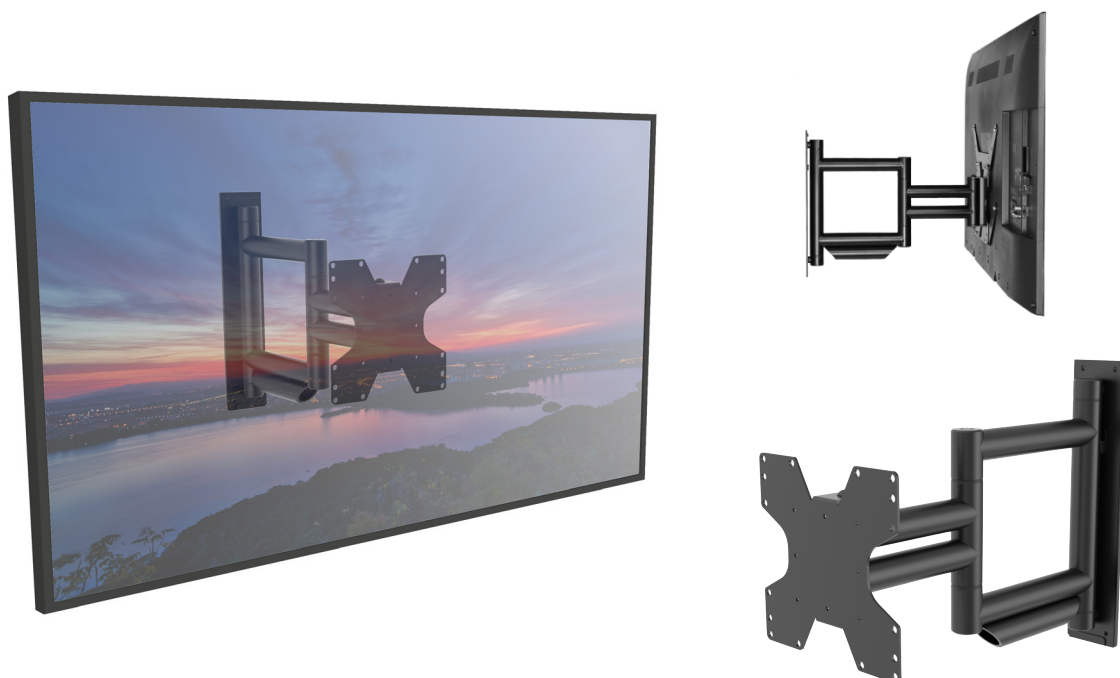

GESCHIKT VOOR 26 TOT 65 INCH TELEVISIES  
T/M 50 KG

## PRODUCT OMSCHRIJVING

Deze premium draaibare muurbeugel is stijlvol en helemaal van deze tijd. Het zwart staal zorgt voor een luxe uitstraling en heeft een industriële look. De muurbeugel is ook te krijgen in hand geborsteld aluminium. De muurbeugel heeft drie verschillende draaipunten zodat de TV zowel tegen de muur geplaatst kan worden als op afstand van de muur. Het 'Heavy duty' design zorgt ervoor dat ook een zwaardere TV met gemak op de muur te hangen is.

- Muurbeugel uit onze premium collectie;
- Plaats je TV veilig en stijlvol aan de muur;
- Speciaal ontworpen voor grotere en zwaardere televisies tot 65 inch en max. 50 kg;
- 180° draaibaar (afhankelijk van formaat televisie) +5°/ -8° kantelbaar;
- Direct te installeren, montagematerialen worden meegeleverd.

DRAAG  
KRACHT

GESCHIKT  
100-400

TELEVISIE  
MAAT

EENVOUDIGE  
INSTALLATIE

MUURAFSTAND  
54 - 490MM

GARANTIE  
5 JAAR