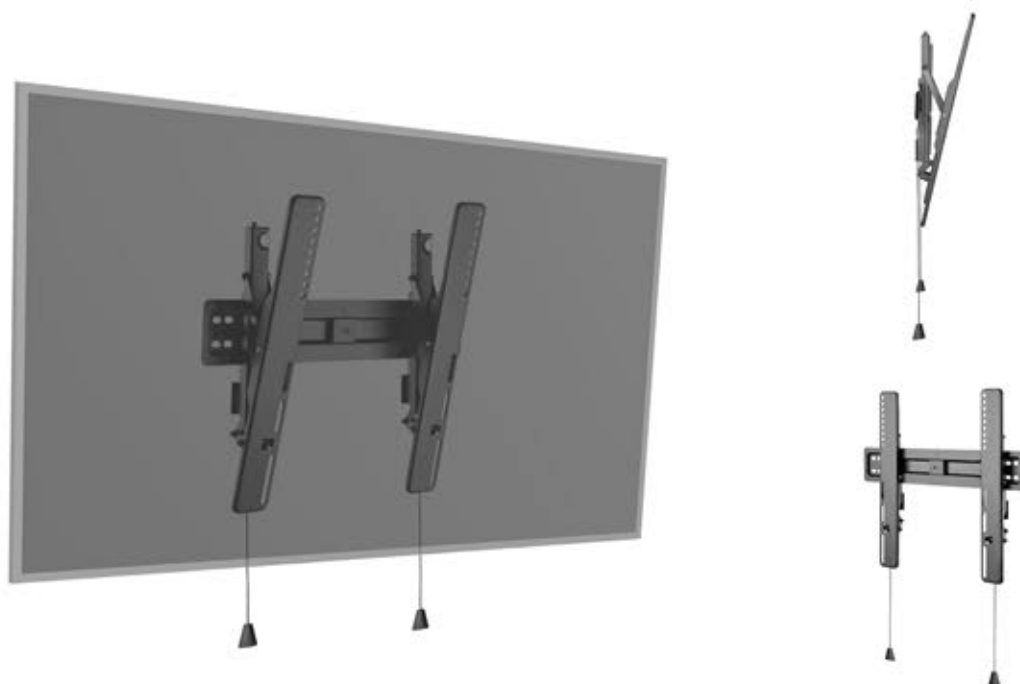

GESCHIKT VOOR 32 TOT 55 INCH TELEVISIES
T/M 35 KG

PRODUCT OMSCHRIJVING

Deze ultradunne tv muurbeugel verandert uw tv praktisch in een fotolijst met een afstand van slechts 18 mm van de muur. Het innovatieve afstellingsontwerp zorgt ervoor dat de positie van de tv na installatie gemakkelijk te veranderen is. Het gereedschapsloze kantelmechanisme zorgt voor een ideale kijkervaring zonder (nek)klachten. Door de magnetische constructie van de beugel en touwtjes zijn deze gemakkelijk uit zicht te plaatsen.

- De televisie is gemakkelijk te plaatsen en positioneren op de muur;
- Geïntegreerde waterpas zorgt ervoor dat de televisie netjes recht hangt;
- Speciaal ontworpen om de televisie dicht tegen de muur te hangen;
- Vast op te muur, tot 12° kantelbaar;
- Direct te installeren, montagematerialen worden meegeleverd.

DRAAG
KRACHT
35 KG

GESCHIKT
75-400

TELEVISIE
MAAT
32-55"

EENVOUDIGE
INSTALLATIE

KABEL
MANAGEMENT

MUURAFSTAND
18MM

GARANTIE
5 JAAR