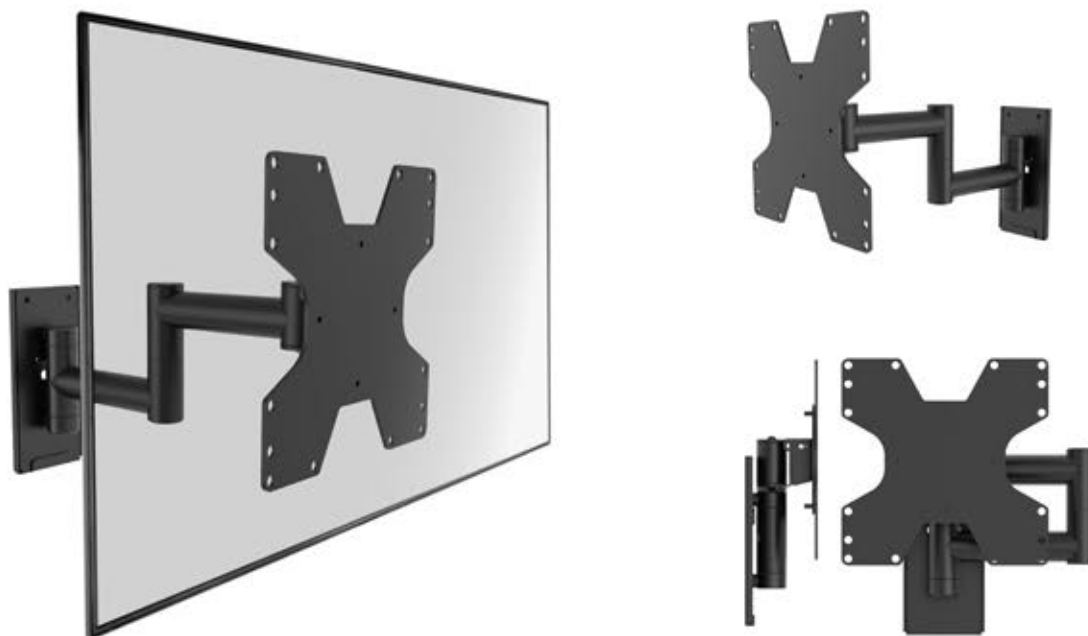

GESCHIKT VOOR 15-40 INCH TELEVISIES
T/M 20 KG

PRODUCT OMSCHRIJVING

Deze TV muurbeugel staat bij ons bekend om zijn moderne en luxe uitstraling. De muurbeugel is gemaakt van hoogwaardig staal en zeer geschikt voor een design interieur. Naast een mooi design betreft dit een zeer stevige muurbeugel. De beugel kan je eenvoudig naar je toe trekken of kan worden gekanteld. Zo zorg je voor een optimaal kijkplezier vanuit meerdere plekken in de kamer.

- De televisie hangt stevig en stijlvol aan de wand;
- Ook verkrijgbaar in andere formaten, voor grotere televisies en met langere arm;
- Speciaal ontworpen om de televisie in elk gewenste kijkhoek te draaien;
- 120° draaibaar (afhankelijk van formaat televisie) en +10° tot -14° kantelbaar;
- Direct te installeren, montagematerialen worden meegeleverd.

DRAAG
KRACHT

GESCHIKT
75-200

TELEVISIE
MAAT

EENVOUDIGE
INSTALLATIE

MUURAFSTAND
68 - 360MM

GARANTIE
5 JAAR