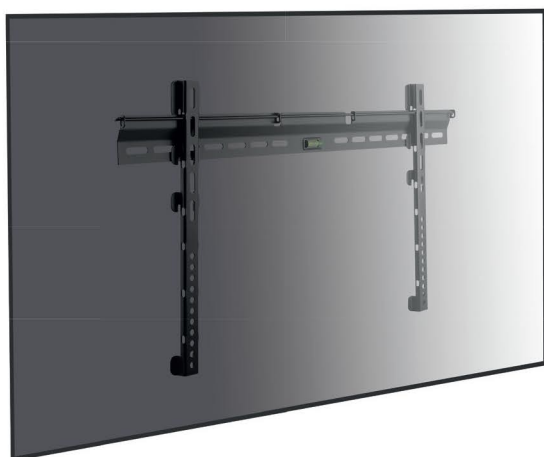

GESCHIKT VOOR 37-70" TV'S TOT 65 KG

PRODUCT OMSCHRIJVING

De WMF084 is een vlakke muurbeugel die perfect is als je geen behoefte hebt om jouw TV te draaien of te kantelen. Er is in de WMF084 een waterpas ingebouwd om een rechte installatie te garanderen. Voor mensen die de beugel in het openbaar plaatsen kan er ook een slot bevestigd worden om diefstal te voorkomen (slot niet inbegrepen). Deze beugel is getest met 3 keer het maximaal toelaatbare gewicht.

- Vlakke muurbeugel voor TV's (37-70 Inch).
- Met ingebouwde waterpas.
- Met safety lock bar.
- Max draaggewicht: 65kg.
- Slechts 19mm van de muur.

DRAAG
KRACHT

GESCHIKT
300-800

TELEVISIE
MAAT

EENVOUDIGE
INSTALLATIE

MUURAFSTAND
19 MM

GARANTIE
5 JAAR