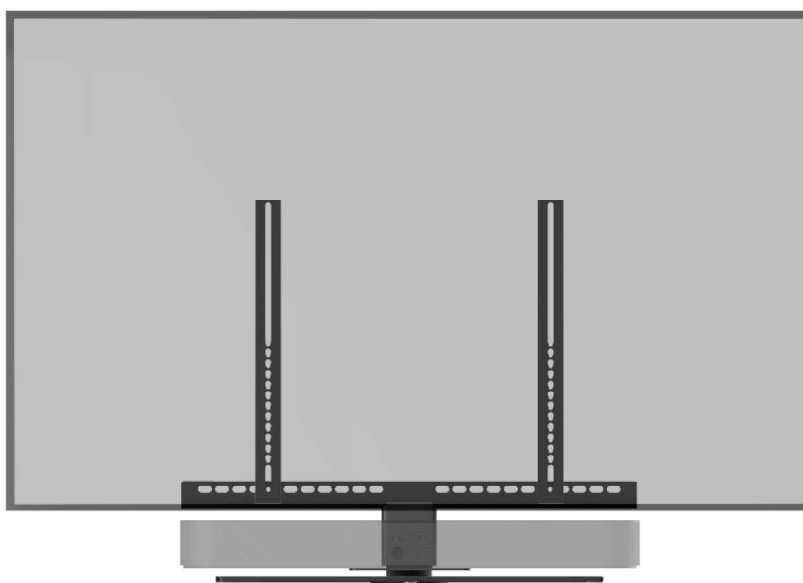

DRAAIBARE TV VOET

GESCHIKT VOOR SONOS BEAM & TV

Een draaibare TV voet biedt veel voordelen. Behalve dat je de televisie en Sonos Beam 60° draaibaar maakt, zorgt deze TV voet ervoor dat het er esthetisch fantastisch uitziet. Geen losse soundbar meer die met al zijn kabels hinderlijk voor je televisie ligt, maar een slim geïntegreerde soundbar waarvan alle kabels worden weggewerkt in het geïntegreerde kabelmanagement. Direct onder de televisie wordt het infra rood signaal niet geblokkeerd. Beeld en geluid uit dezelfde richting zorgen voor de beste beleving.

- Beleef het beste en maak van je Sonos Beam en TV één geweldige combinatie
- Beeld en geluid uit dezelfde richting zorgen voor een perfecte beleving
- Dankzij de hoogte instelbaarheid behoudt je toegang tot de (stem)bediening van de Beam
- Alle kabels uit het zicht, deze worden weggewerkt in het geïntegreerde kabelmanagement
- Geschikt voor televisies met VESA 100 tot 400 (CAVTSM-SB) 100 tot 600 (CAVTSL-SB)
- Klaar voor montage, een ruim assortiment aan montage materialen zijn inbegrepen

120°
DRAAIBAAR

DE PERFECTE
COMBINATIE

MAX.
35KG

KABEL-
MANAGEMENT

EENVOUDIGE
INSTALLATIE