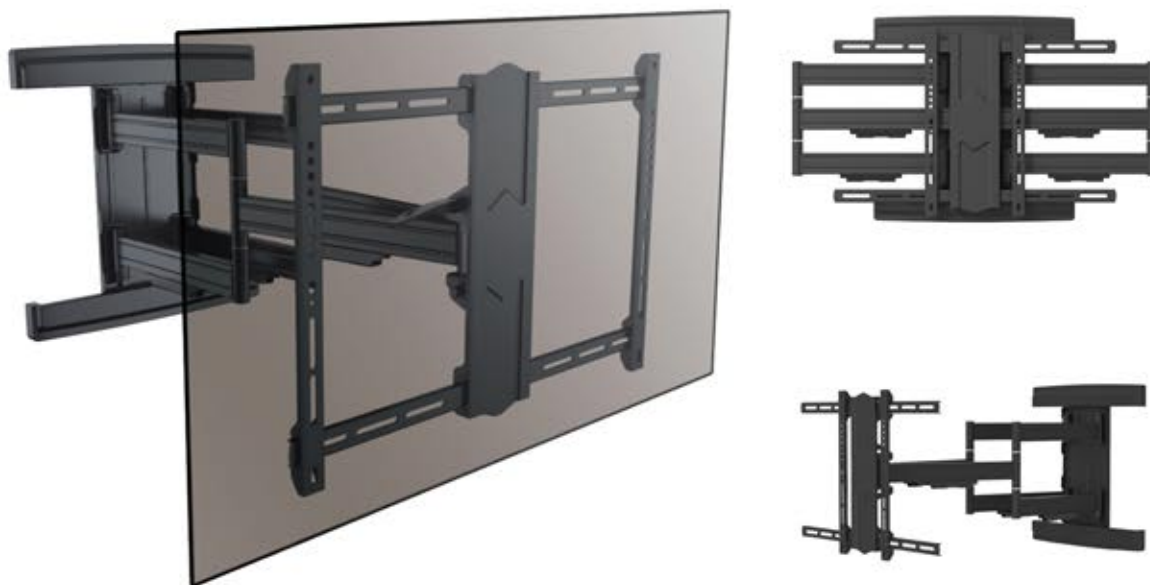

GESCHIKT VOOR 37 TOT 80 INCH TELEVISIES
T/M 70 KG

PRODUCT OMSCHRIJVING

Ook voor de allergrootse TV's heeft Cavus een oplossing. Deze 'heavy duty' TV muurbeugel is dan ook perfect voor het allerswaarste werk. Daarnaast heeft deze muurbeugel extra lange armen zodat de TV ver naar voren getrokken kan worden en je deze gemakkelijk in een andere kijkhoek kan draaien. Kabels kunnen worden weggewerkt in de armen en worden afgedekt met decorative covers zodat het geheel er netjes en opgeruimd uitziet.

- Dubbele arm voor extra draagkracht;
- Snoeren kunnen netjes weggewerkt worden d.m.v. kabelmanagement;
- Speciaal ontworpen voor grotere en zwaardere televisies tot 80 inch en max. 70 kg;
- 180° draaibaar (afhankelijk van formaat televisie) +5°/ -8° kantelbaar;
- Direct te installeren, montagematerialen worden meegeleverd.

DRAAG
KRACHT

GESCHIKT
100-600

TELEVISIE
MAAT

EENVOUDIGE
INSTALLATIE

KABEL
MANAGEMENT

MUURAFSTAND
70 - 810MM

GARANTIE
5 JAAR