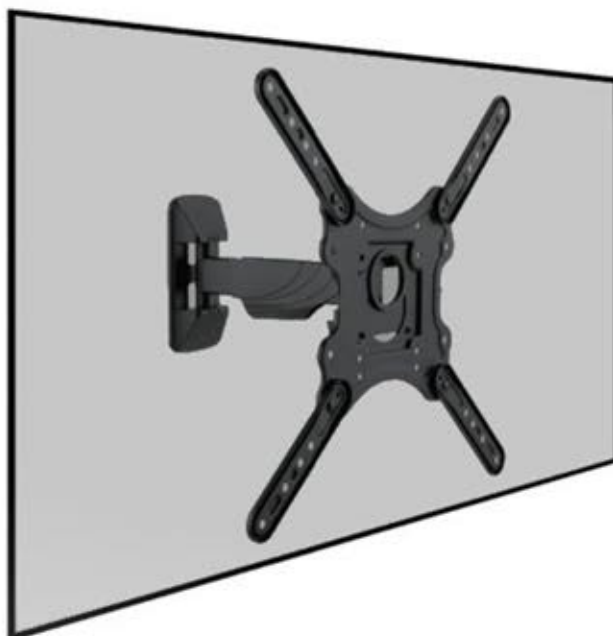

TV MUURBEUGEL

FULL MOTION

WME101

Deze full motion muurbeugel, met enkele arm is geschikt voor de meeste 23" - 55" tv's. De ingebouwde niveauregeling biedt 3 ° speling naar rechts en naar links om ervoor te zorgen dat het scherm perfect waterpas hangt. Deze muurbeugel wordt compleet geleverd met geïntegreerde kabelmanagement en decoratieve covers om voor een elegante en nette uitstraling zorgen.

- Full motion muurbeugel geschikt voor 23" – 55" televisies tot 35 kg
- 180° draaibaar (afhankelijk van formaat televisie) +5° / -8° kantelbaar
- Afstand tot de muur 57 – 280 mm
- Kabelmanagement d.m.v. decoratieve covers
- Eenvoudig te monteren in 3 stappen (EASY123 MONTAGE)
- Klaar voor montage, een ruim assortiment aan montage materialen zijn inbegrepen.

FULL
MOTION

23 - 55
INCH

MAX.
35 KG

KABEL
MANAGEMENT

EASY TO
INSTALL

VESA

100x100 / 200x100 / 200x200 / 200x300 / 200x400 / 300x200 / 300x300 / 300x400
400x200 / 400x300 / 400x400