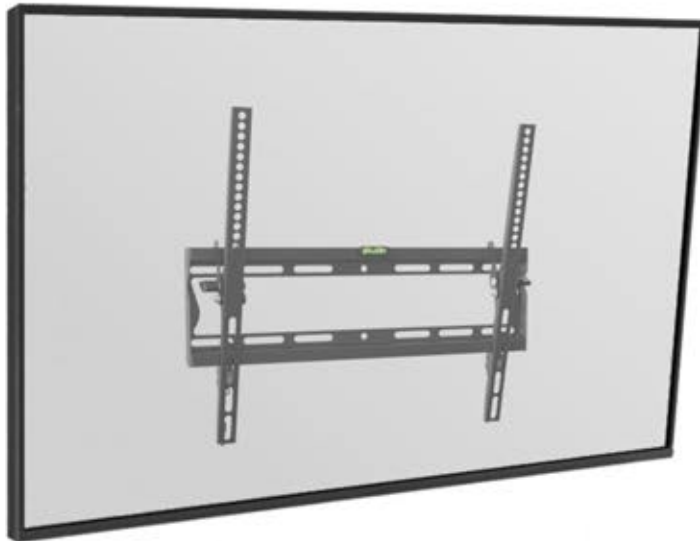

TV MUURBEUGEL

SMART TILT

WMT002

Met deze tilt muurbeugel hang je de televisie op als een schilderij. De meegeleverde waterpas zorgt ervoor dat de televisie altijd netjes recht hangt. Het Safety-click systeem houdt de televisie op zijn plek. Deze tilt muurbeugel is ideaal wanneer je de televisie wat hoger wil ophangen.

- Geschikt voor 32"- 55" televisies tot 35 kg
- Ideaal voor situaties dat de televisie wat hoger dient te hangen
- Een meegeleverde waterpas zorgt ervoor dat de televisie altijd recht hangt.
- Met het veilige Safety-Click systeem zet je de televisie vast aan de muurbeugel
- Eenvoudig te monteren in 3 stappen (EASY123 MONTAGE)
- Klaar voor montage, een ruim assortiment aan montagematerialen zijn inbegrepen.

32 - 55
INCHSMART
TILTMAX.
35 KGWATERPAS
INCLUSIEFLIMITED
FIVE-YEAR

VESA

75x75 / 100x100 / 100x200 / 200x100 / 200x200 / 200x300 / 200x400 / 300x200 /
300x300 / 300x400 / 400x200 / 400x300 / 400x400